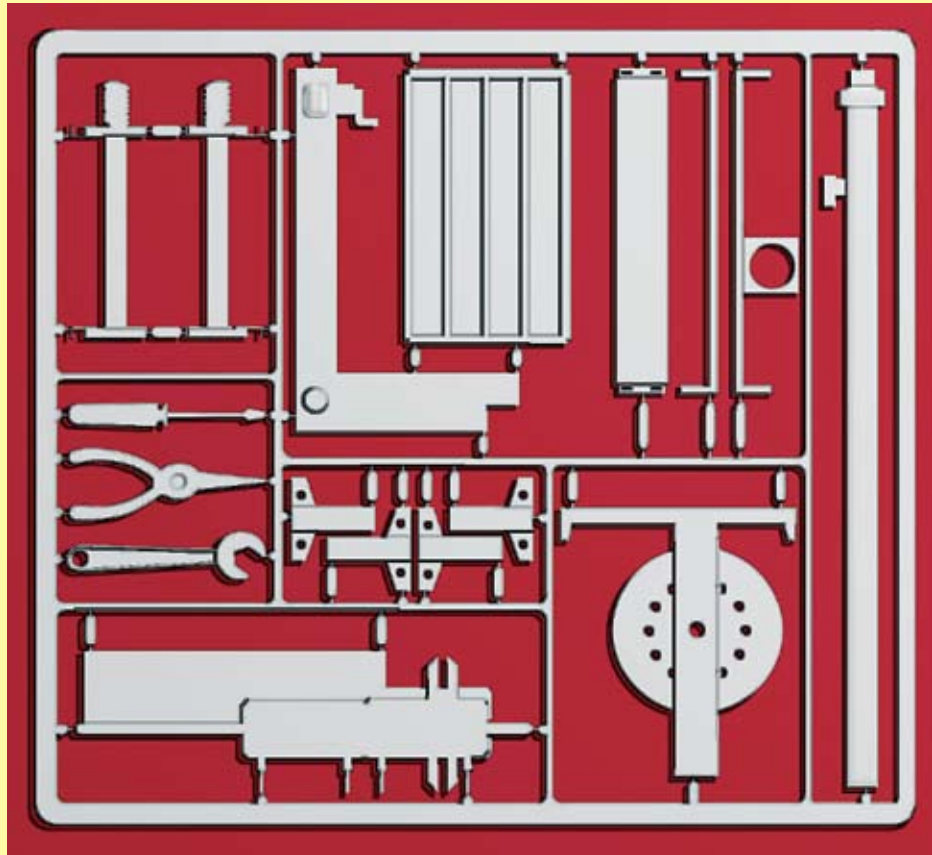

serie COMBO OL

LINEA SOLUZIONI COMBinate

**DAI COMPONENTI
CUSTOMIZZATI
ALLE
SOLUZIONI
COMBO**

Dal progetto nasce la realizzazione del pacchetto, che permette di ottimizzare i trasporti e tutti gli altri aspetti legati alla definizione ed alla gestione dell'ordine
Tutti i tipi di combinazione di componenti.
Senza limiti di portata e di tipologia.

Linea Soluzioni Combinate **serie COMBO OL**

- ✓ arcata
- ✓ guide + staffe
- ✓ funi di trazione
- ✓ cabina
- ✓ operatore di cabina
- ✓ porte di piano