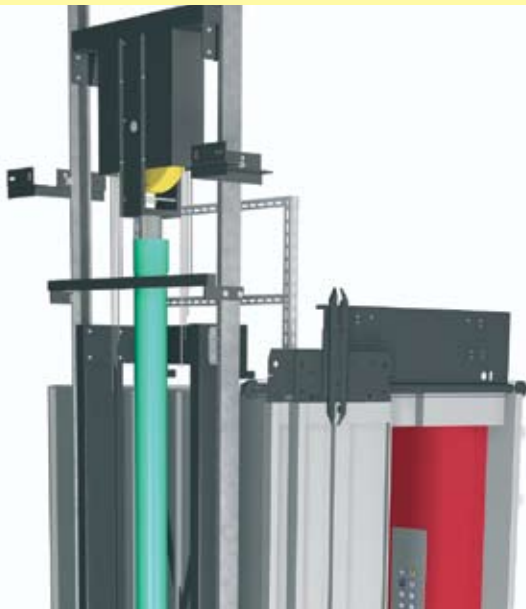

serie COMBO OL

LINEA SOLUZIONI COMBinate

**DAI COMPONENTI
CUSTOMIZZATI
ALLE
SOLUZIONI
COMBO**

Dal progetto nasce la realizzazione del pacchetto, che permette di ottimizzare i trasporti e tutti gli altri aspetti legati alla definizione ed alla gestione dell'ordine
Tutti i tipi di combinazione di componenti.
Senza limiti di portata e di tipologia.

Linea Soluzioni Combinate **serie COMBO OL**

- ✓ arcata
- ✓ guide + staffe
- ✓ funi di trazione
- ✓ cabina
- ✓ operatore di cabina
- ✓ porte di piano